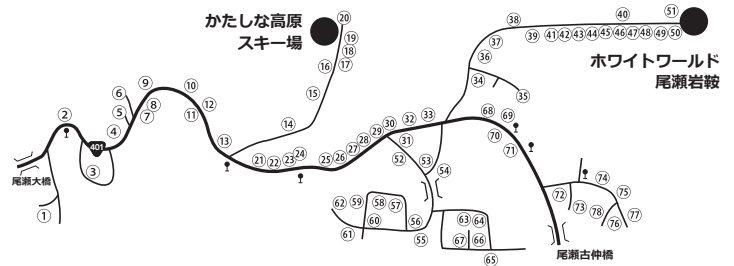

MAP 名称	収容	TEL
⑱ ロッチ寿	28	58-3063
⑲ ロッジ辰巳屋	18	58-3823
⑳ チャイルド・ロッジ	124	58-2163
㉑ 辰巳屋旅館	80	58-2345
㉒ こしもと旅館	65	58-2330
㉓ クリーンハウスかねたや	60	58-2332
㉔ 山楽荘	40	58-2335
㉕ やまきや旅館	25	58-2337
㉖ やどや やまさかえ	26	58-3432
㉗ 旅館尾瀬の里	50	58-2324
㉘ ホテル尾瀬	135	58-3008
㉙ 尾瀬山どん	65	58-2700
㊀ 尾瀬しんこう荘	70	58-2329
㊁ 子宝の湯しおじり	68	58-2328
㊂ 塩沢荘	40	58-7451
㊃ さつき荘	50	58-7407
㊄ ペンション シェルティー	20	58-7356

MAP 名称	収容	TEL
㊅ グリーンヒルズ セ・ラ・ヴィ	20	58-7033
㊆ 山の家えびやん	40	58-7905
㊇ ホテルストラッセ	90	58-7431
㊈ シャレー・ラ・ウルス	48	58-7323
㊉ シーハウス ヨシミヤ	80	58-7114
㊊ 尾瀬岩鞍サンマリノ	60	58-7811
㊋ VILLA arco	44	58-7515
㊌ ホテルみさわ	120	58-7241
㊍ ヴィレッチうめや	60	58-7543
㊎ ヴィラ岩鞍山荘	45	58-7347
㊏ ヒュッテうめでん	45	58-7532
㊐ ロッチ ノナカ	55	58-7016
㊑ ロッジにしやま	25	58-7538
㊒ ロッジ岩鞍やまと	40	58-7474
㊓ ロッジかぶらぎ	40	58-7788
㊔ 岩鞍ハウス	80	58-7717
㊕ 尾瀬岩鞍リゾートホテル	200	58-7131

市外局番 (0278)

MAP 名称	収容	TEL
㊖ 旅館みさわ	70	58-7231
㊗ 旅館本多	25	58-7270
㊘ 湯元 千代田館	51	58-7041
㊙ 旅館半次郎	50	58-7648
㊚ 旅館あたご	140	58-7202
㊛ 旅館かねよ志	100	58-7480
㊜ プチホテルたいむ	30	58-7377
㊝ 旅館美里	70	58-7186
㊞ 尾瀬かんの	25	58-7650
㊟ よしの山荘	70	58-7415
㊠ 旅館こばやし	60	58-7339
㊡ 旅館みよしの	80	58-7550
㊢ 旅館つちいで	80	58-7655
㊣ 民宿とんや	40	58-7635
㊤ 民宿こもれび	30	58-7486
㊥ 湯の宿松かぜ	50	58-7551
㊦ 旅館うめや	120	58-7337

MAP 名称	収容	TEL
㊧ 旅館やまと	25	58-7318
㊨ ロッチさんらいず	50	58-7306
㊩ かさしな館	70	58-7353
㊪ ペンション風集紀	28	58-7235
㊫ 民宿森前荘	35	58-7237
㊬ 尾瀬東明荘	45	58-7128

MAP 名称	収容	TEL
㊭ 民宿ひがし	30	58-7148
㊮ 水芭蕉の宿ひがし	70	58-7181
㊯ ロッジ屋形	40	58-7220
㊰ ペンションZAKOJI	24	58-7500