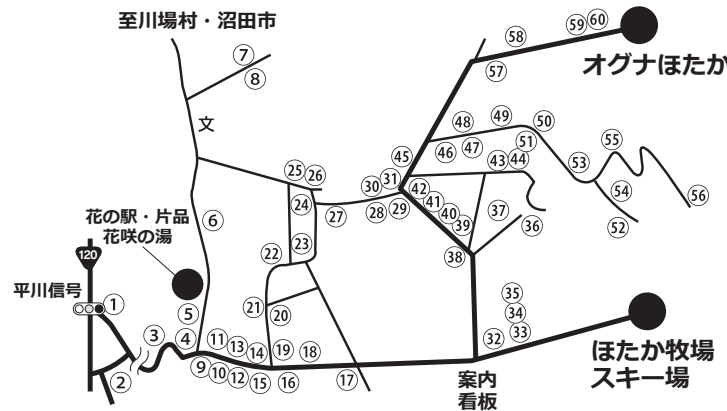

■武尊地区

市外局番 (0278)

MAP 名称	収容	TEL
① ささの湯	20	58-3630
② 山十旅館	20	58-2668
③ 民宿ほたか	30	58-2284
④ 旅館みやま	60	58-3512
⑤ 民宿山太屋	20	58-3520
⑥ ロッチたかやま	50	58-2751
⑦ 民宿ちぎら山荘	60	58-2664
⑧ 民宿 永井荘	55	58-2657
⑨ たける荘	30	58-2776
⑩ ロッジホワイトハウス	50	58-3940
⑪ よしや荘	30	58-2775
⑫ 民宿ニュー花咲	36	58-3290
⑬ 民宿いなか	40	58-3285
⑭ 山喜荘	80	58-3286
⑮ くつろぎのお宿 金井	40	58-3293

MAP 名称	収容	TEL
⑯ せみね荘	23	58-3292
⑰ 民宿真菊荘	30	58-3282
⑱ もみじ荘	45	58-3291
⑲ 民宿山ゆり	45	58-3287
⑳ とみもと館	45	58-3274
㉑ ふくや荘	30	58-3275
㉒ しゃくなげ荘	55	58-3261
㉓ 一二美荘	35	58-3246
㉔ 民宿たばこや	35	58-2283
㉕ ぬく湯荘	50	58-3230
㉖ 慶信館	40	58-3235
㉗ 民宿藤井荘	30	58-3206
㉘ ペンションつかさ	30	58-3731
㉙ ペンションミッチの家	30	58-3982
㉚ ロッジ北澤	50	58-3209

MAP 名称	収容	TEL
㉛ ペンション尾瀬ほたか	40	58-3248
㉜ エバーグリーン(コテージ)	8	58-4138
㉝ ペンションラパン	28	58-4323
㉞ ペンション銀河	28	58-4367
㉟ ペンションオウレット	24	58-4824
㊱ ロッチ海野	20	58-3974
㊲ ペンション・ら・ぱれっと	20	58-4107
㊳ ペンションぽっぷこーん	27	58-4516
㊴ ペンショングリーンエイジ	38	58-3343
㊵ ペンションいしづか	50	58-3715
㊶ ペンションクレソン	28	58-2327
㊷ はっぴいぺんしょん	56	58-2063
㊸ ペンション五線譜	21	58-4080
㊹ ペンショングリーンフィールド	28	58-4560
㊺ ペンションバースデー	20	58-4671

MAP 名称	収容	TEL
㊻ ロッジ大品	40	58-3993
㊼ ペンションてんとう虫	26	58-4105
㊽ ペンション あおき	34	25-3913
㊾ 清水山荘・多民館	40	58-3845
㊿ ペンション西洋館	31	58-3911
51 ペンションピノ・ノワール	25	58-3732
52 ペンションどんぐりと山猫	26	58-4483
53 ペンションコスモラマ	27	58-3728
54 ペンションあすなろ	29	58-3721
55 尾瀬武尊 ホピア	40	58-4181
56 ロッチ林檎村	24	58-3760
57 武尊高原白樺	60	58-2059
58 シャレーモンテローザ	18	58-3722
59 ペンションシェ・モア	40	58-3723
60 ホテル星亭	50	20-7221