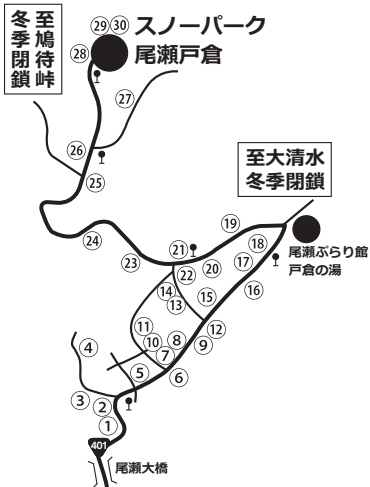

使用可能宿泊施設一覽

■尾瀬戸倉地区

市外局番 (0278)

MAP 名称	収容	TEL
① 旅館みゆき	80	58-7531
② シャレーおぜとくら	20	58-7047
③ 旅館やまびこ	35	58-7546
④ ふじや旅館	30	58-7130
⑤ ペンション ゆきみち	25	58-7055
⑥ 展望の湯 ふきあげ	60	58-7037
⑦ 道標山荘	20	58-7017
⑧ 戸倉旅館	50	58-7421
⑨ 旅館禧楽	40	58-7121
⑩ 富士見旅館	40	58-7441
⑪ 旅館わかば	36	58-7541
⑫ はぎわら旅館	60	58-7521
⑬ 平人旅館	40	58-7018
⑭ 龍宮旅館	50	58-7301
⑮ ロッジ まつうら	48	58-7341

MAP 名称	収容	TEL
⑯ ホテル玉城屋	150	58-7211
⑰ 温泉旅館玉泉	60	58-7527
⑱ 温泉民宿一仙	15	58-7005
⑲ 温泉宿四季亭	20	50-5060
⑳ 尾瀬の宿 いさ	30	58-7001
㉑ マルイ旅館	65	58-7015
㉒ 山の鼻荘	60	58-7411
㉓ ヴィラ風花	30	58-7051
㉔ プチホテル アップル	20	58-7052
㉕ ロッチ長蔵	58	58-7443
㉖ 尾瀬パークホテル	150	58-7111
㉗ ロッチ白い鳥	60	58-7581
㉘ ロッジ シルバーバレイ	150	58-7108
㉙ ロッジ フレンドリー	35	58-7488
㉚ 尾瀬高原ホテル	280	58-7511

MAP 名称	収容	TEL
⑱ ロッチ寿	28	58-3063
⑲ ロッジ辰巳屋	18	58-3823
⑳ チャイルド・ロッジ	124	58-2163
㉑ 辰巳屋旅館	80	58-2345
㉒ こしもと旅館	65	58-2330
㉓ クリーンハウスかねたや	60	58-2332
㉔ 山楽荘	40	58-2335
㉕ やまきや旅館	25	58-2337
㉖ やどや やまさかえ	26	58-3432
㉗ 旅館尾瀬の里	50	58-2324
㉘ ホテル尾瀬	135	58-3008
㉙ 尾瀬山どん	65	58-2700
㊀ 尾瀬しんこう荘	70	58-2329
㊁ 子宝の湯しおじり	68	58-2328
㊂ 塩沢荘	40	58-7451
㊃ さつき荘	50	58-7407
㊄ ペンション シェルティー	20	58-7356

かたしなの宿 片品村全体MAP