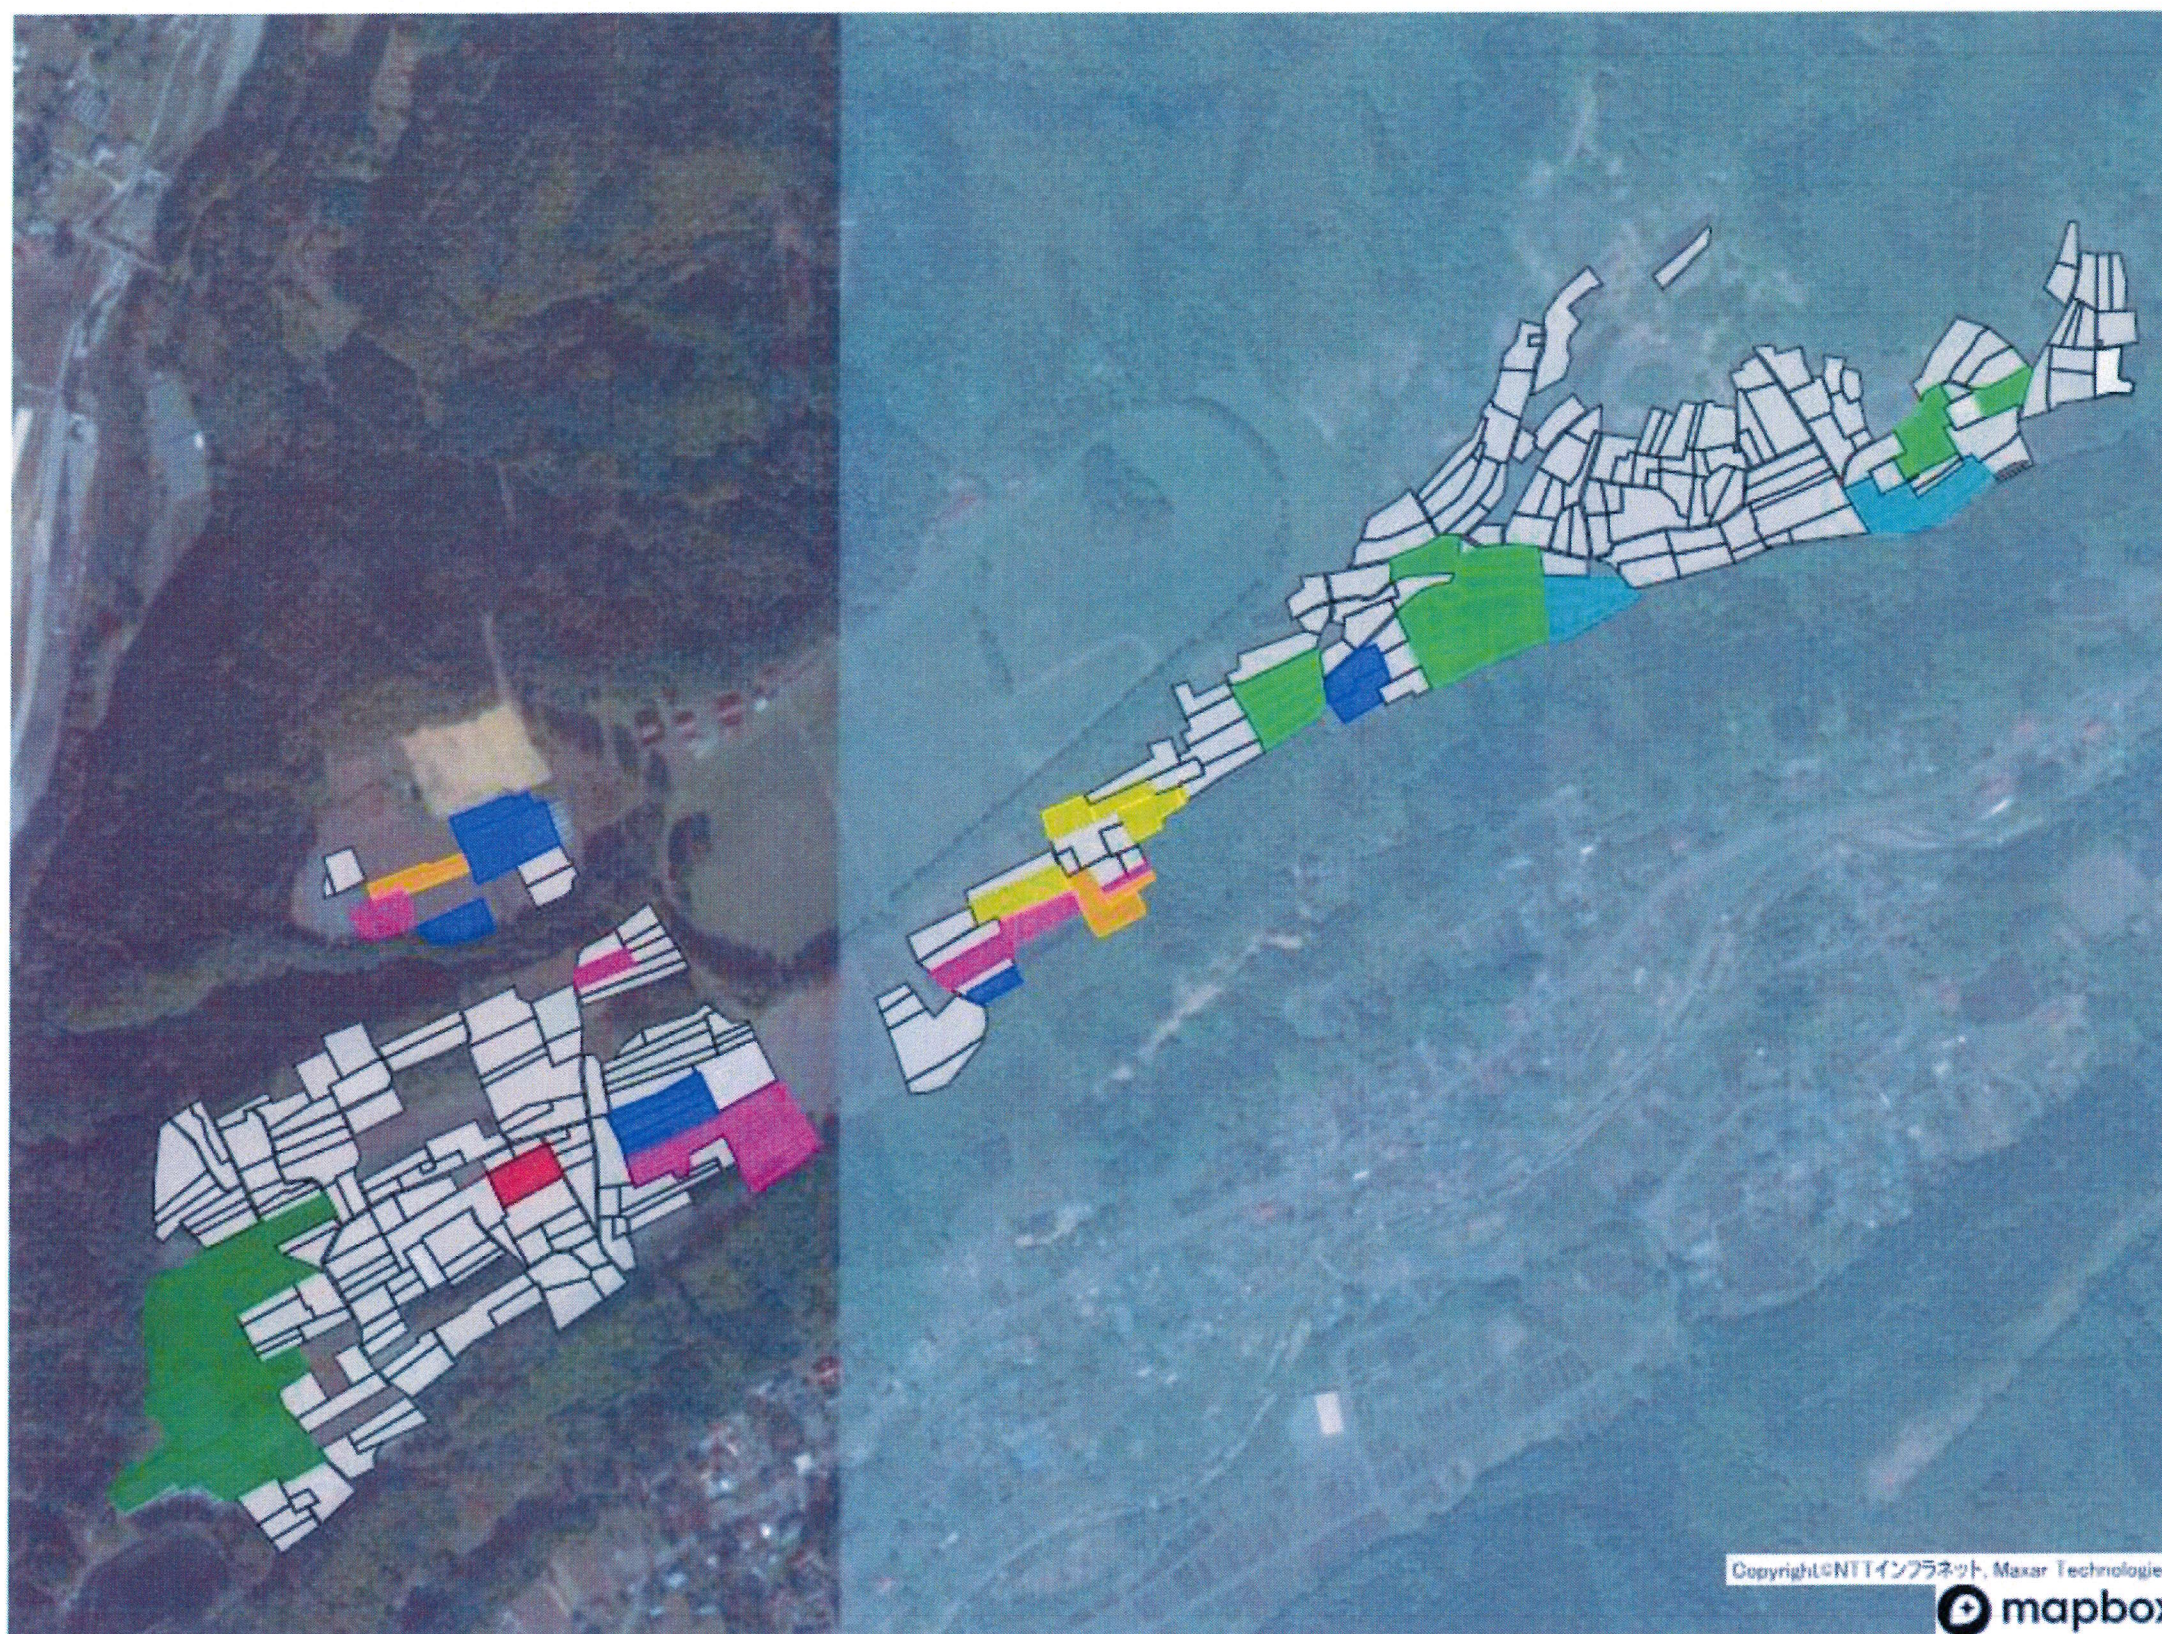

第4区目標地図① 凡例
(甲斐原・中原地区等)

- 今後検討
- 1
- 2
- 3
- 4
- 5
- 6
- 7
- 8

Copyright©NTTインフラネット・Maxar Technologies
mapbox

1 : 8000

第4区目標地区② 凡例
(滝沢地区等)
□ 今後検討

1 : 4000

0 54 108 216