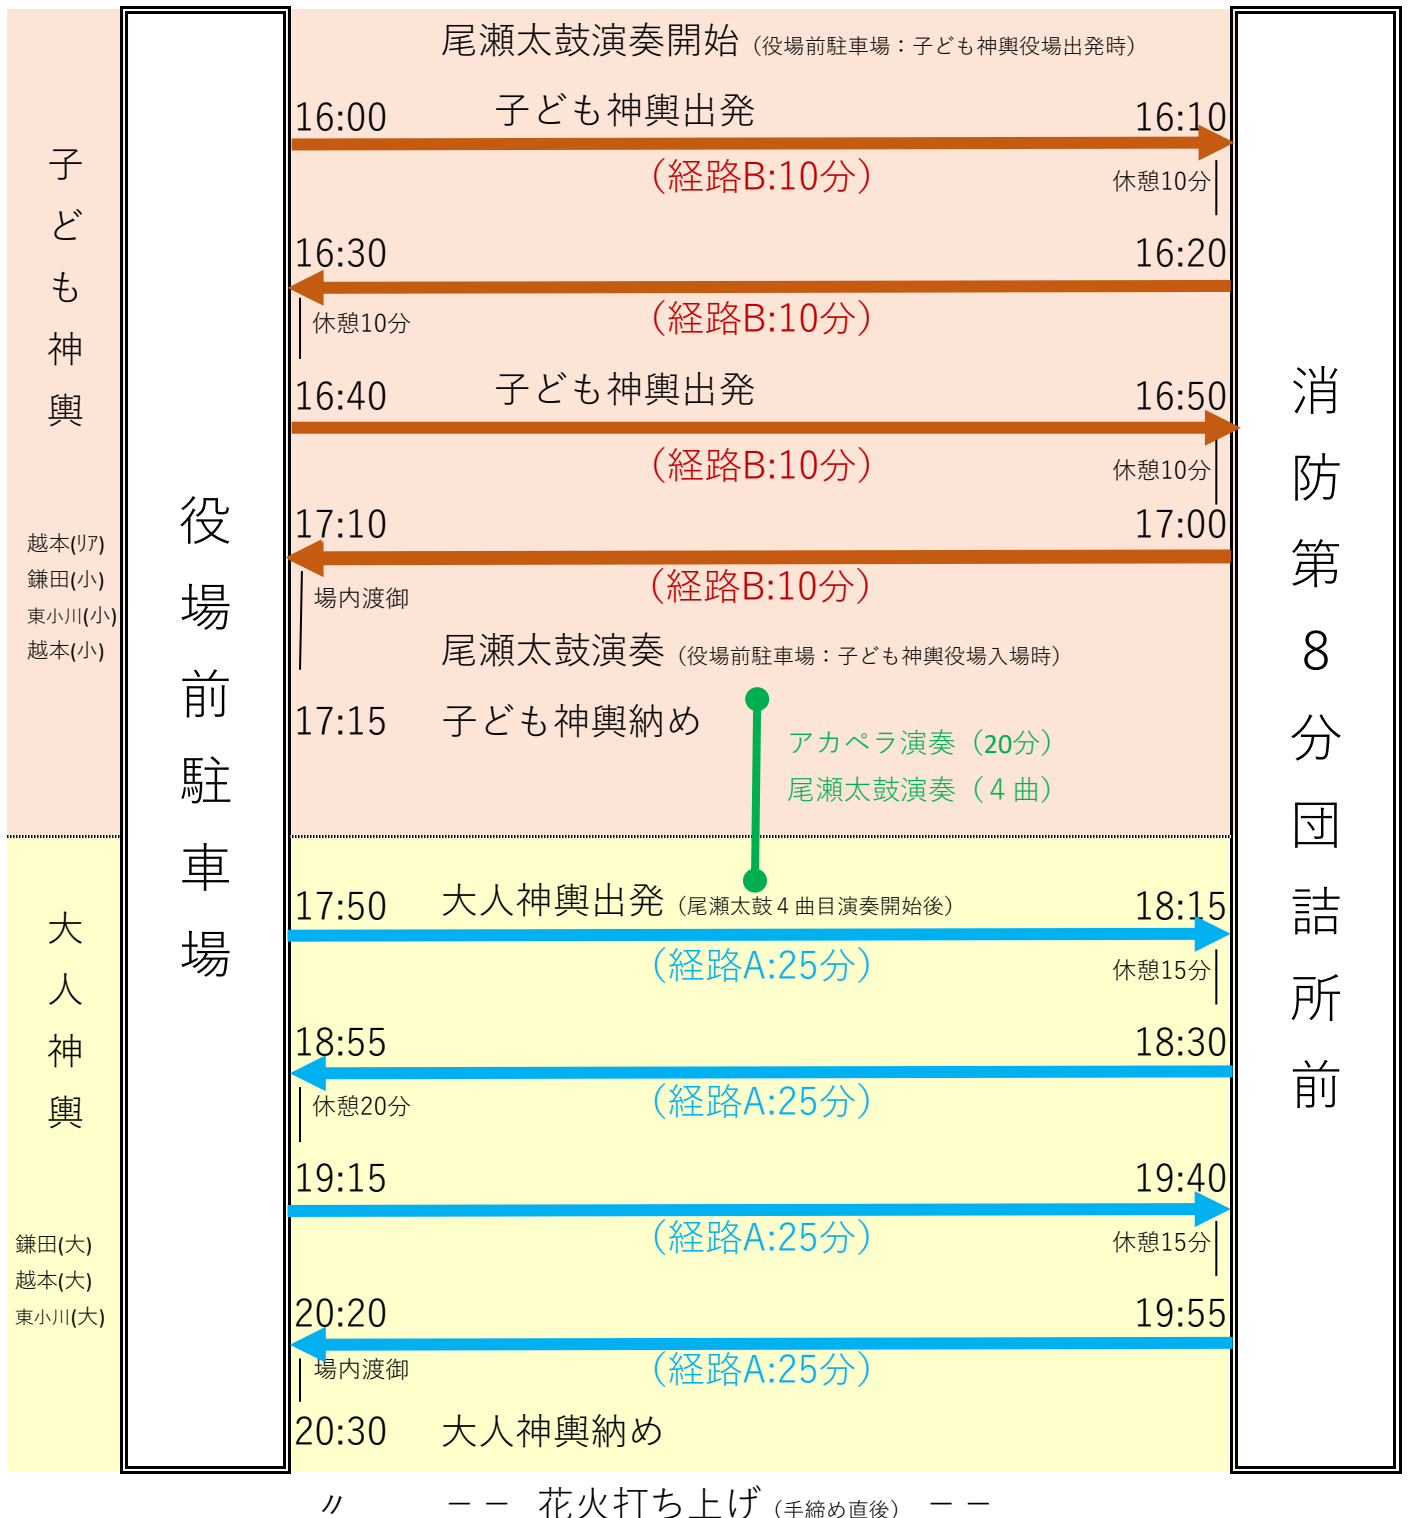

「尾瀬かたしなまつり」スケジュール (R8案)

- 役員集合 9:30 役場前駐車場
- ―― 神輿の組み立て、展示等の準備作業 ――
- 神事 11:00 役場前駐車場
- 15:30 子ども担ぎ手・各神輿会集合
- 出発式 15:45 役場前駐車場

神輿渡御 経路図